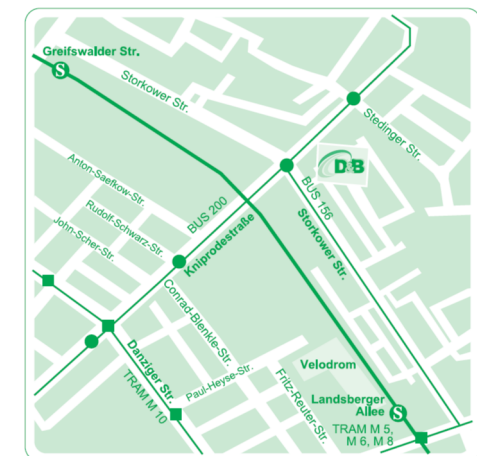

Bus: 156, 200

S-Bahn: Landsberger Allee (S8, S85, S41, S42)